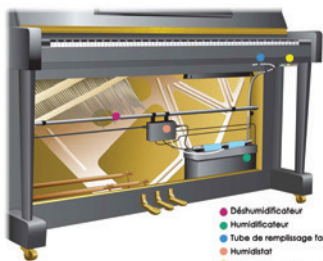

# Dampp Chaser

Système de contrôle climatique

Le Système Piano Life Saver dans un piano droit

Le Système de contrôle climatique Dampp-Chaser assure aux pianos une protection contre les variations climatiques.