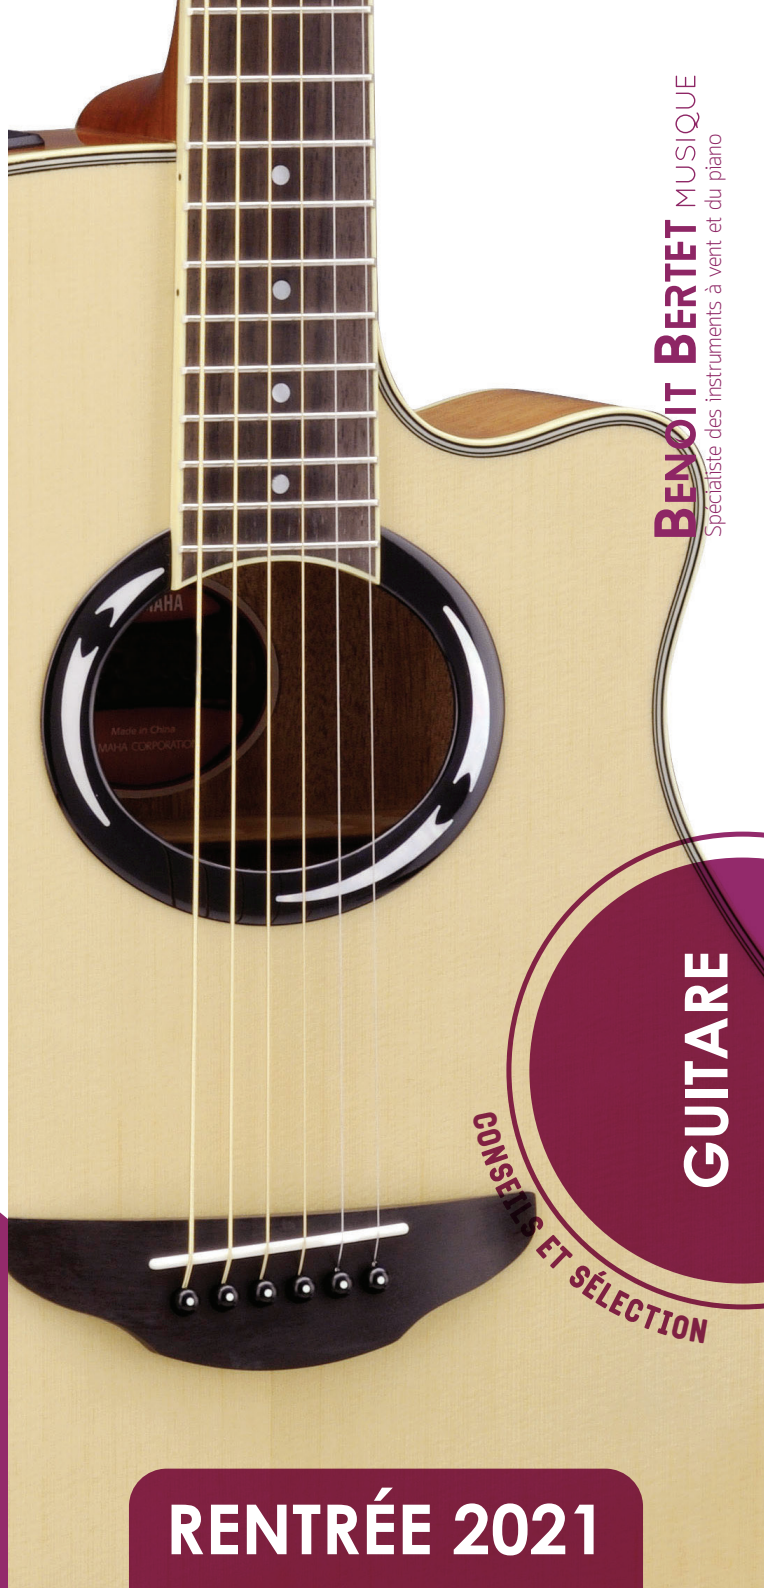

BENOIT BERTET MUSIQUE
Spécialiste des instruments à vent et du piano

CONSEILS ET SÉLECTION
GUITARE

RENTRÉE 2021